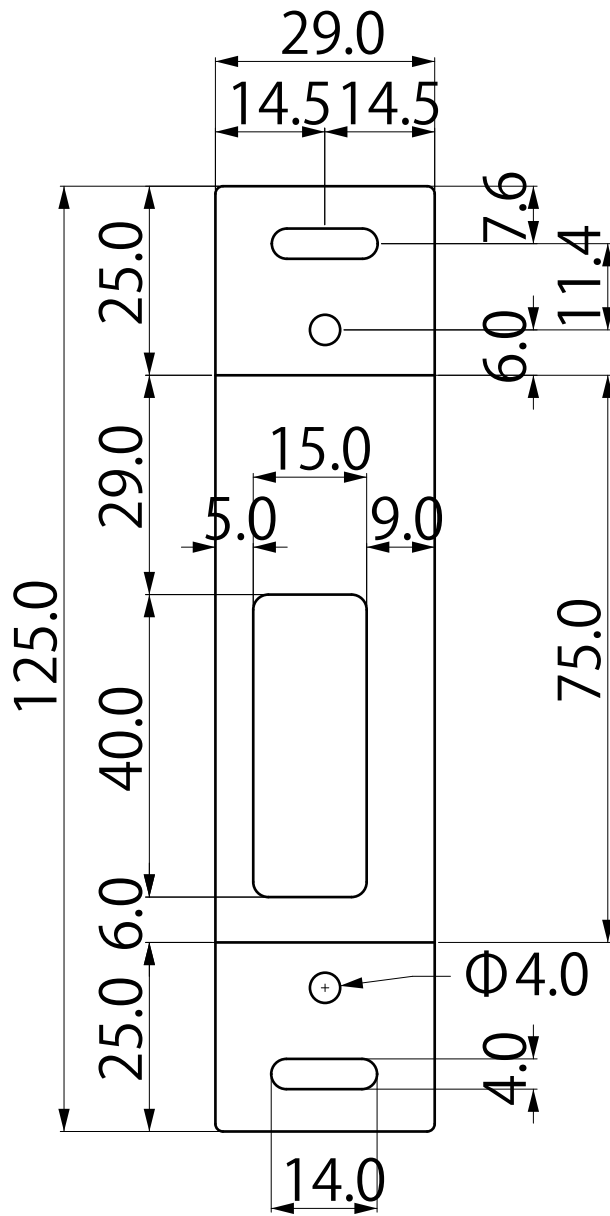

TRIPLE X 室外機

単位(mm)
縮尺(1/1)サイズ(A3)

EPIC
FUTUREPROOF

開き戸共通_ストライク

開き戸共通_L型ストライク