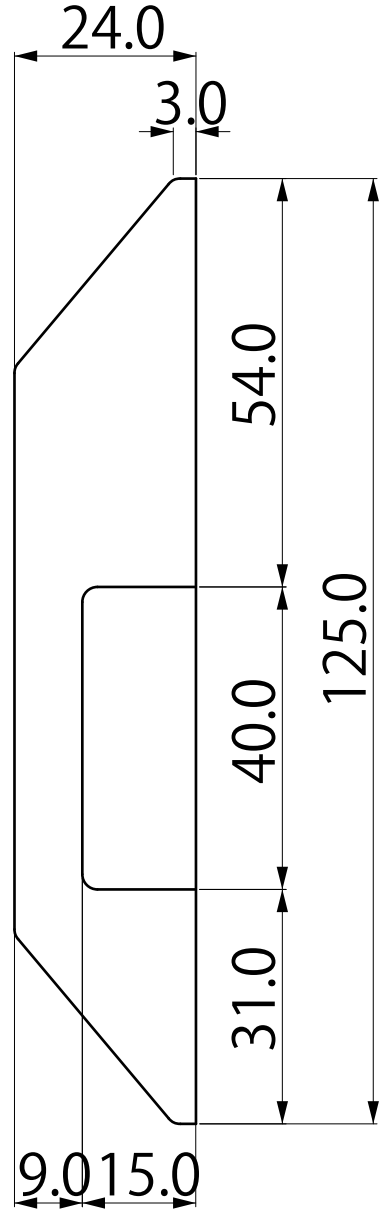

TRIPLE X 室外機

単位(mm)
縮尺(1/1)サイズ(A3)

EPIC
FUTUREPROOF

開き戸共通_ストライク

開き戸共通_L型ストライク